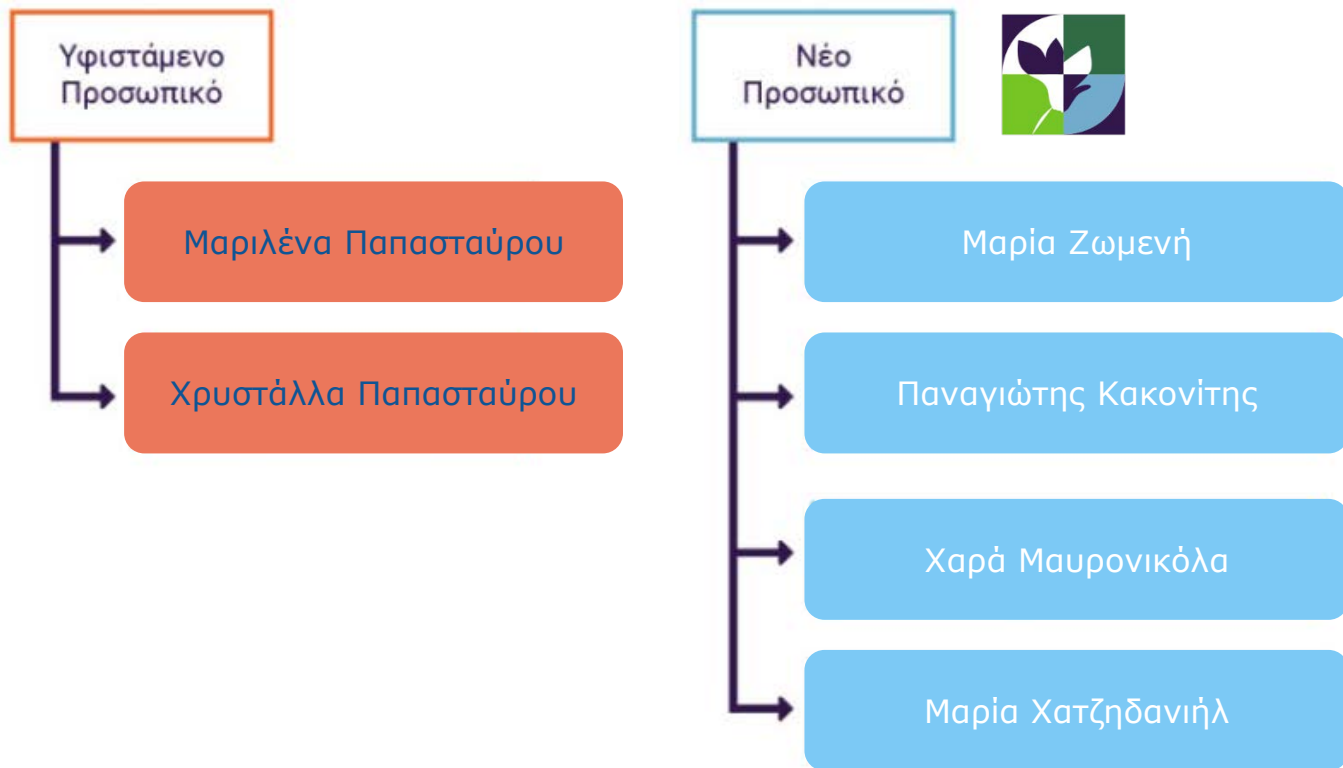

Life
Cyclamen

Το Εθνικό Σημείο Επαφής Κύπρου

Μαριλένα Παπασταύρου
Εθνικό Σημείο Επαφής
mpapastavrou@moa.environment.gov.cy

Εκδήλωση Ενημέρωσης 12 Απριλίου, 2019, Αθήνα

Life
Cyclamen

Το Εθνικό Σημείο Επαφής Κύπρου

Ποιο το Όφελος;

- Υποβολή
- Κατά τη διάρκεια του έργου
- Στο after life

Οι Υπηρεσίες που προσφέρουμε

NCP=Εθνικό Σημείο Επαφής

European
Commission

Οι Υπηρεσίες που προσφέρουμε

Πρόσκληση LIFE 2018 Το Πρόγραμμα LIFE Το Έργο Cyclamen × Εκδηλώσεις Νέα Ενημέρωση ▾ Επικοινωνία